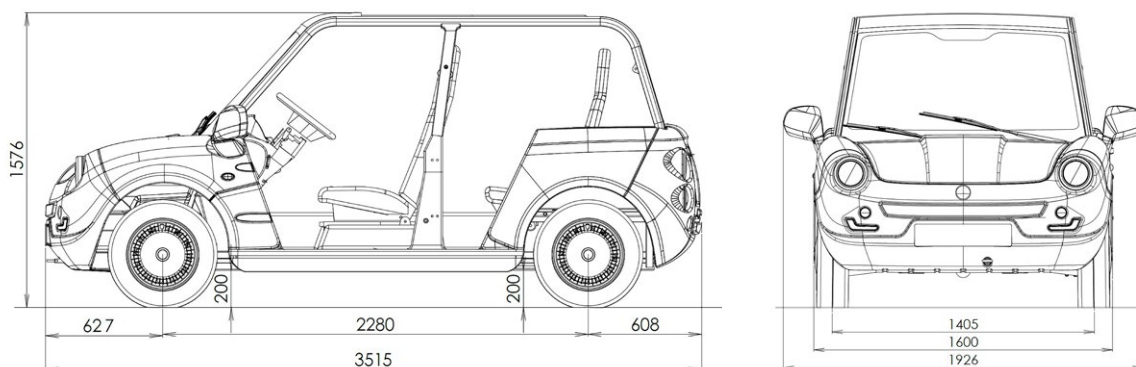

BEE BEE XS - 77 V

HOMOLOGATION CE M1-KS

2 PLACES / 4 PLACES - CABRIOLET

INFOS DE BASE

Longueur totale	3 515 mm	Hauteur caisse	200 mm	Avant	Arrière
Largeur totale*	1 600 mm	Voies	1 405 mm	1 402 mm	
Hauteur totale	1 576 mm	Centrage masses	48 %	52 %	
Empattement	2 280 mm	Freins	A disque	A disque	
		Sièges	Réglables	Banquette rabattable	

* largeur avec rétroviseur: 1 926 mm

- Châssis 100% aluminium
- Tableau de bord digital
- Porte arrière type tailgate
- Pneumatiques : 175 / 65 / R14

- Rétroviseurs électriques réglables
- Garantie 2 ans du véhicule
- Emission CO2 : 0 g/km

ÉLÉMENTS TECHNIQUES

- Moteur de marque : ABM
- Puissance : 30 kW
- Type asynchrone
- Tension batterie : 77 V
- Propulsion
- Réducteur de marque : COMEX
- Direction mécanique
- Carrosserie plastique ABS recyclable
- Poids total en charge : 1 102 Kg
- Batterie de marque : E4V - LiFePO, garantie 1 000 cycles
- Coffre avant : 60 litres
- Coffre arrière : 195 litres

CONFIGURATIONS DU VÉHICULE

	Capacité batterie	Rapport boîte	Vitesse max.	Autonomie *	Poids à vide **	Déclivité max.	Temps de charge prise 230 V	Temps de charge prise 400 V
BEE BEE XS 77-11-BL 2 places N1	11,5 kWh	8.34 : 1	98 km/h	147 km	680 kg	30 %	6h00	2h00
BEE BEE XS 77-11-BL 4 places M1	11,5 kWh	8.34 : 1	98 km/h	147 km	700 kg	30 %	6h00	2h00